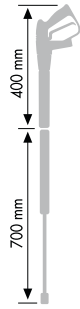

LMX 2007 XP LAVOR AMATÖR SOĞUK YIKAMA MAKİNASI

Monofaze

Otomatik Stop Sistemi!
A.S.S.

882.00 €

Her defada maks. 20 dk. çalışır, min. 15 dk. dinlendirilmelidir.

Max. Basınç	200 bar	Otomatik Stop Sis.	Mevcut
Debi	420lt./h/2900 psi max.	Devir	2800 rpm
Motor Gücü	3300 W / 230 V	Hortum	10 mt.
Ölçüler	59x37x87	Ağırlık	28 Kg