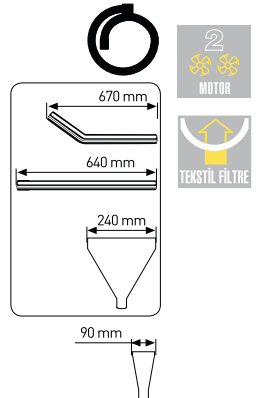

SOLARIS IF 03 SANAYİ TİPİ HALI KOLTUK YIKAMA MAKİNASI

İki motor

692.00 €

Performans	2400 W (MAKS)	Kapasite	78 lt. kazan
Vakum	2240 mmH2O/22.kPa	Ağırlık	37 kg.
Ölçüler	75x60x103cm	Hava Aktarımı	L/s 108
Deterjan Tankı	25lt.	Ses	74 dB(A)